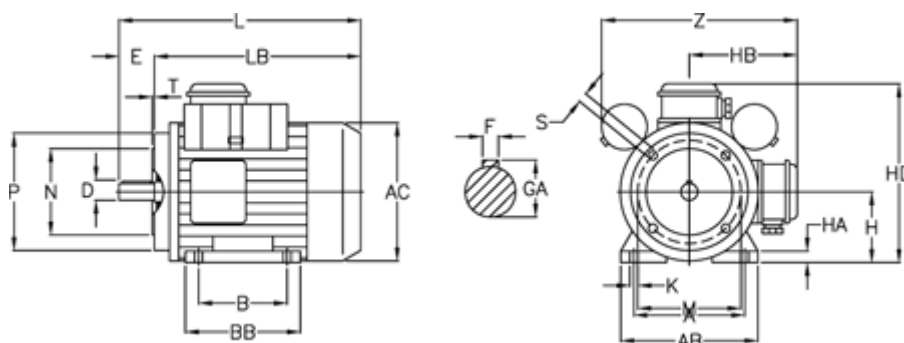

Varenummer: 25012466002

Beskrivelse: ICME Asynkronmotor MD63 A4 0,12KW
1400 o/m 1x230 V B3/B14 med start- & driftskondensator

Mål

A = 100	H = 63	P = 90
AB = 126	HA = 10	S = M5
AC = 124	HB = 98	T = 2.5
B = 80	K = 7	Z = 170
D = 11	L = 241	
E = 23	LB = -	
F = 4	M = 75	
GA = 12.5	N = 60	